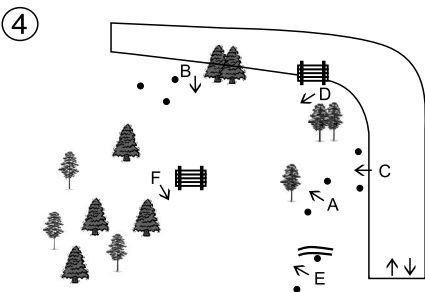

PLÁNKY JEDNOTLIVÝCH PŘEKÁŽEK MARATÓNU